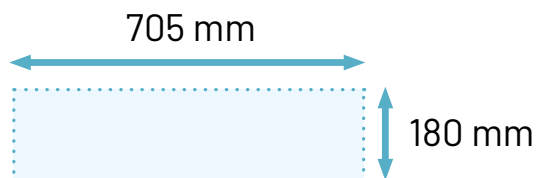

Floorbin.

Un elemento imprescindible en los lanzamientos de su producto

Floorbin.

Expositor de suelo modulable por paneles. Con bandejas interiores para exponer el producto, fabricadas en polipropileno o metal, según el tamaño del expositor y el peso a soportar del producto. La construcción por paneles permite formar diferentes tipos de expositor: hexagonal, rectangular, triangular, cuadrado, etc.

Cartelas de publicidad intercambiables de fácil inserción. Cartelas fabricadas en distintos materiales con impresión personalizada.

Área de personalización

		CÓDIGO	COLOR	☐
1	Hexágono. 6 paneles	SEE97020 SEE97040	● ●	1u.
2	Cuadrado. 8 paneles	SEE97140 SEE97570	● ●	1u.
3	Octogonal. 8 paneles	SEE97590	●	1u.
4	Cuadrado. 12 paneles	SEE-9731-0 SEE-9733-0 SEE-9732-0	● ● ●	1u.